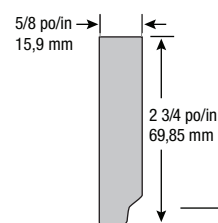

Cache-néon / Light Valance
4022

Spécifications / Specifications

- Centre en MDF / MDF core
- Longueur des moules 2,70m / 109 po / Moulding length 2.70 m / 109 in