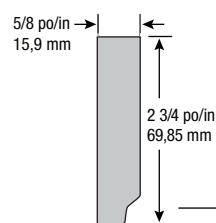

Cache-néon / Light Valance
4022

Spécifications / Specifications

- Centre en MDF / MDF core
- Longueur des moules 2,70m / 109 po / Moulding length 2.70 m / 109 in