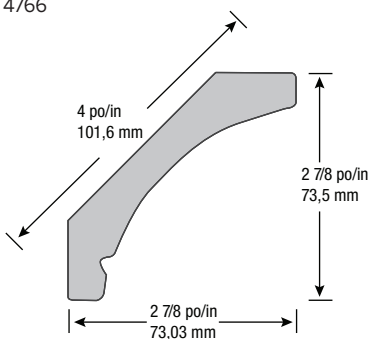

LEGNO		Portes / Doors					Moules / Mouldings	
		Polyester			Mélamine / Melamine		4766	4022 et 4766
		Tendance 45/90	Allegra	Fusion	Panneau uni Slab Door	Shaker	En inventaire / In stock	Commande spéciale / Special order**
L02	SABBIA		P		P	P	●	
L04	ONTANO		P		P	P	●	
L05	ALNO		P		P	P	●	
L10	FORMOSA		P		P	P	●	
L14	LARA		P		P	P	●	
L15	MARBOT		P		P	P	●	
L16	PARISIENNE		P		P	P	●	
L29	NATURAL MARRONE	P	P	P	P	P	●	
L30	EVENING NOTTE	P	P	P	P	P	●	
L31	WHITE NEBBIA	P	P	P	P	P	●	
L34	JASPER	P	P	P	P	P	●	
L35	KIRSCH	P	P	P	P	P	●	

ARTIKA / RAIN		Portes / Doors					Moules / Mouldings	
		Polyester			Mélamine / Melamine		4766	4022 et 4766
		Tendance 45/90	Allegra	Fusion	Panneau uni Slab Door	Shaker	En inventaire / In stock	Commande spéciale / Special order**
G85	WHITE ZEBRINE (ARTIKA)	P	P	P	P	P	●	
G86	GRIGIO NOTTE (ARTIKA)	P	P	P	P	P	●	
G87	CANNELA RUSTIK (ARTIKA)	P	P	P	P	P	●	
G90	DARK NOCE (ARTIKA)	P	P	P	P	P	●	
G91	CARMELO MIST (ARTIKA)	P	P	P	P	P	●	
G92	DRIFT LOUD (ARTIKA)	P	P	P	P	P	●	
W29	GREGIO PINE (ARTIKA)	P	P	P	P	P	●	
W51	RICHMOND CHERRY (ARTIKA)	P	P	P	P	P	●	
043	PEARL WHITE	P	P	P	P*	P*	●	
174	BLACK				P*	P*		
529	TECH TAKASE (ARTIKA)	P	P	P	P	P	●	
596	MORNING FOG (ARTIKA)	P	P	P	P	P	●	

*Finis Artika et Rain / Artika and Rain Finishes
**Min. 2 boites / Min. 2 boxes

ACCESSOIRES DE POLYESTER / POLYESTER ACCESSORIES

Ogee concave / Concave O'GEE
4766

Spécifications / Specifications

- Centre en MDF / MDF core
- Longueur des moules 2,70m / 109 po / Moulding length 2.70 m / 109 in