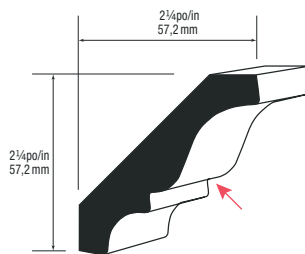

Saphir

3

MOULURES ET ACCESSOIRES MOULDINGS & ACCESSORIES

CACHE NÉON RÉVERSIBLE / REVERSIBLE LIGHT VALANCE 7432

Longueur / Length : 9 pi/ft

MOULURE DE TÊTE / CROWN MOULDING 7443

Longueur / Length : 9 pi/ft

OGEE 7446

Longueur / Length : 9 pi/ft

- Indique la ligne où le glais crayonné peut être appliqué si désiré.
- Indicates line detail where pencil glaze will be applied if desire.