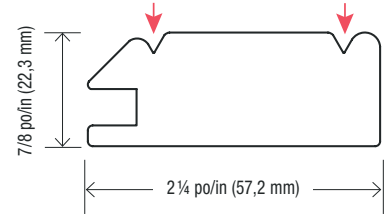

Saphir

3

MOULURES ET ACCESSOIRES MOULDINGS & ACCESSORIES

CACHE NÉON RÉVERSIBLE / REVERSIBLE LIGHT VALANCE 7432

Longueur / Length : 9 pi/ft

MOULURE DE TÊTE / CROWN MOULDING 7443

Longueur / Length : 9 pi/ft

OGEE 7446

Longueur / Length : 9 pi/ft

- Indique la ligne où le glais crayonné peut être appliqué si désiré.
- Indicates line detail where pencil glaze will be applied if desire.