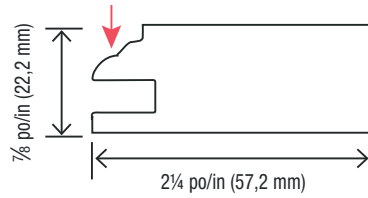

3

MODÈLES DE PORTES DOOR MODELS

Shaker 45 / 90

Azur 45 / 90

Saphir

3

MOULURES ET ACCESSOIRES MOULDINGS & ACCESSORIES

CACHE NÉON RÉVERSIBLE / REVERSIBLE LIGHT VALANCE 7432

Longueur / Length : 9 pi/ft

MOULURE DE TÊTE / CROWN MOULDING 7443

Longueur / Length : 9 pi/ft

OGEE 7446

Longueur / Length : 9 pi/ft

- → Indique la ligne où le glais crayonné peut être appliqué si désiré.
- → Indicates line detail where pencil glaze will be applied if desire.