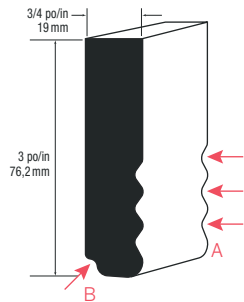

Saphir

3

MOULURES ET ACCESSOIRES MOULDINGS & ACCESSORIES

CACHE NÉON RÉVERSIBLE / REVERSIBLE LIGHT VALANCE 7432

Longueur / Length : 9 pi/ft

MOULURE DE TÊTE / CROWN MOULDING 7443

Longueur / Length : 9 pi/ft

OGEE 7446

Longueur / Length : 9 pi/ft

- Indique la ligne où le glais crayonné peut être appliqué si désiré.
- Indicates line detail where pencil glaze will be applied if desire.