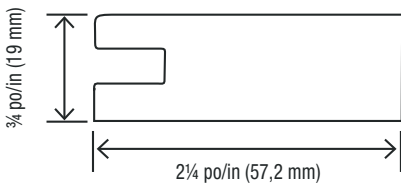

Shaker 45 / 90