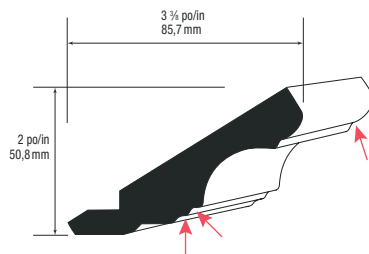

Saphir

3

MOULURES ET ACCESSOIRES MOULDINGS & ACCESSORIES

CACHE NÉON RÉVERSIBLE / REVERSIBLE LIGHT VALANCE 7432

Longueur / Length : 9 pi/ft

MOULURE DE TÊTE / CROWN MOULDING 7443

Longueur / Length : 9 pi/ft

OGEE 7446

Longueur / Length : 9 pi/ft

- Indique la ligne où le glais crayonné peut être appliqué si désiré.
- Indicates line detail where pencil glaze will be applied if desire.