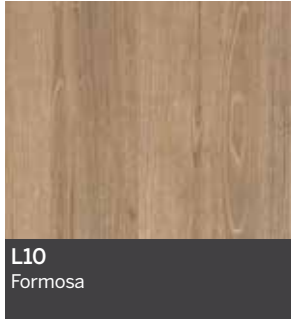

prēmoulē

AVANTI

**NUANCIER
COLOUR GUIDE**

STEVENS

Fini LEGNO Finish

Finis ARTIKA / RAIN Finish

Informez-vous auprès du service à la clientèle pour connaître le distributeur autorisé de votre région.
Contact customer service for information on your local authorized distributor.