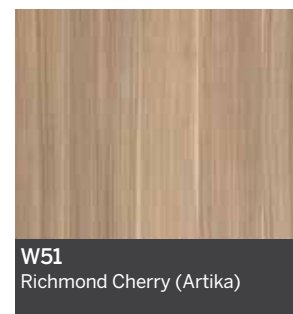

prēmoulē

AVANTI

**NUANCIER
COLOUR GUIDE**

STEVENS

Fini LEGNO Finish

Finis ARTIKA / RAIN Finish

Informez-vous auprès du service à la clientèle pour connaître le distributeur autorisé de votre région.
Contact customer service for information on your local authorized distributor.