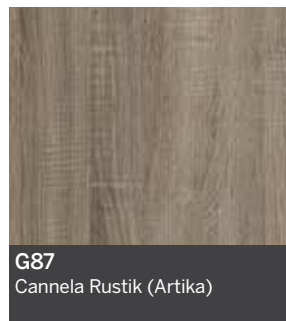

prēmoulē

AVANTI

**NUANCIER
COLOUR GUIDE**

STEVENS

Fini LEGNO Finish

Finis ARTIKA / RAIN Finish

Informez-vous auprès du service à la clientèle pour connaître le distributeur autorisé de votre région.
Contact customer service for information on your local authorized distributor.