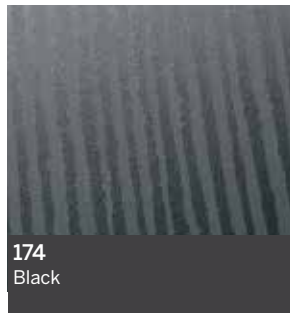

prēmoulē

AVANTI

**NUANCIER
COLOUR GUIDE**

STEVENS

Fini LEGNO Finish

Finis ARTIKA / RAIN Finish

Informez-vous auprès du service à la clientèle pour connaître le distributeur autorisé de votre région.
Contact customer service for information on your local authorized distributor.