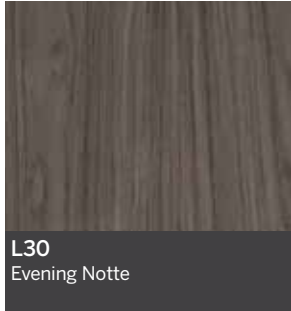

prēmoulē

AVANTI

**NUANCIER
COLOUR GUIDE**

STEVENS

Fini LEGNO Finish

Finis ARTIKA / RAIN Finish

Informez-vous auprès du service à la clientèle pour connaître le distributeur autorisé de votre région.
Contact customer service for information on your local authorized distributor.