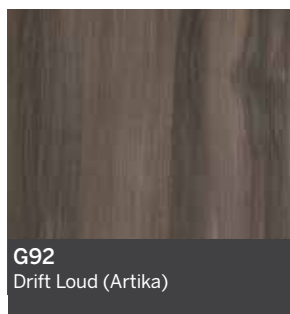

prēmoulē

AVANTI

**NUANCIER
COLOUR GUIDE**

STEVENS

Fini LEGNO Finish

Finis ARTIKA / RAIN Finish

Informez-vous auprès du service à la clientèle pour connaître le distributeur autorisé de votre région.
Contact customer service for information on your local authorized distributor.