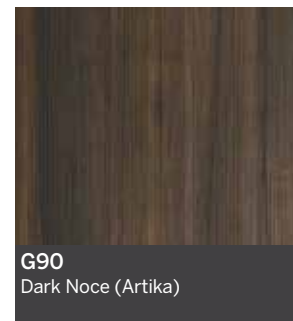

prēmoulē

AVANTI

**NUANCIER
COLOUR GUIDE**

STEVENS

Fini LEGNO Finish

Finis ARTIKA / RAIN Finish

Informez-vous auprès du service à la clientèle pour connaître le distributeur autorisé de votre région.
Contact customer service for information on your local authorized distributor.