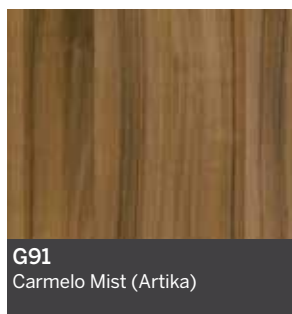

prēmoulē

AVANTI

**NUANCIER
COLOUR GUIDE**

STEVENS

Fini LEGNO Finish

Finis ARTIKA / RAIN Finish

Informez-vous auprès du service à la clientèle pour connaître le distributeur autorisé de votre région.
Contact customer service for information on your local authorized distributor.