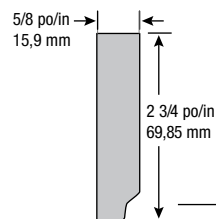

* Artika / Rain **Min. 2 boîtes / Min. 2 boxes

ACCESSOIRES DE POLYESTER / POLYESTER ACCESSORIES

Ogee concave / Concave O'GEE
4766

Cache-néon / Light Valance
4022

Spécifications / Specifications

- Centre en MDF / MDF core
- Longueur des moules 2,70m / 109 po / Moulding length 2.70 m / 109 in