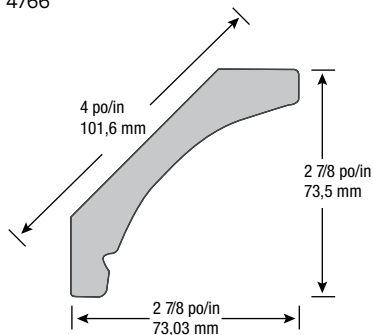

* Artika / Rain **Min. 2 boîtes / Min. 2 boxes

ACCESSOIRES DE POLYESTER / POLYESTER ACCESSORIES

Ogee concave / Concave O'GEE
4766

Cache-néon / Light Valance
4022

Spécifications / Specifications

- Centre en MDF / MDF core
- Longueur des moules 2,70m / 109 po / Moulding length 2.70 m / 109 in