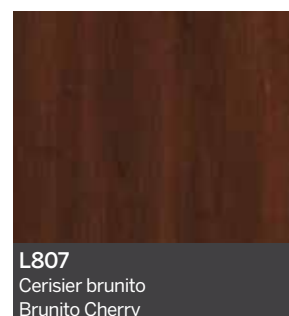

L763  
Rosée du matin  
Morning Dew

L764  
Au petit matin  
Daybreak

L767  
Voie lactée  
Milky Way

L768  
Tombé du jour  
Sundown

L807  
Cerisier brunito  
Brunito Cherry

## Finis ALTO Finish

L530  
Latitude nord  
Latitude North

L532  
Latitude ouest  
Latitude West

L533  
Latitude est  
Latitude East

L535  
Suroît  
Southwester

L540  
Brise d'été  
Summer Breeze

L543  
Bourgeon du printemps  
Spring Blossom