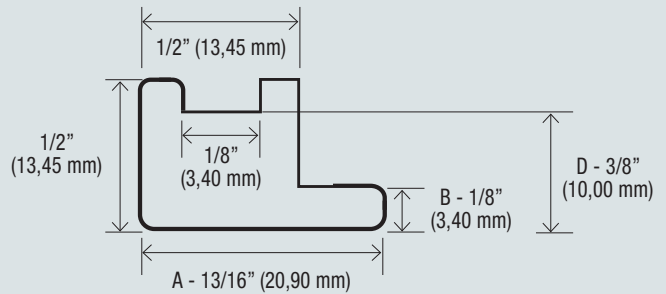

Modèle / Model	Type de modèle / Type of model	Dimensions minimales / Minimum dimensions (Hauteur x Largeur / Height x width)
Céleste	Centre plat / Flat center panel	6 x 7 po / in • 152,4 X 177,8 mm

La collection LUMMIA est aussi offerte dans les modèles suivants. / LUMMIA Collection is also available in these models.