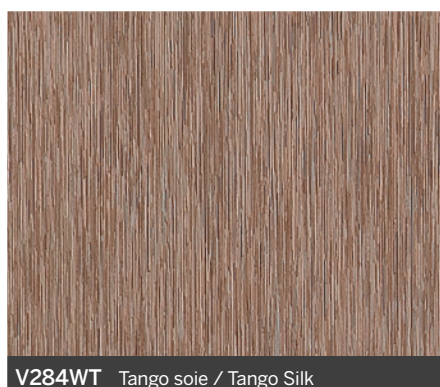

V731V Viride luxueux mat / Matte Luxe Viridian

V284WT Tango soie / Tango Silk