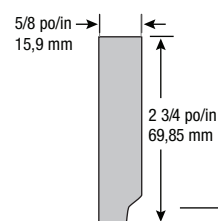

* Artika / Rain **Min. 2 boîtes / Min. 2 boxes

ACCESSOIRES DE POLYESTER / POLYESTER ACCESSORIES

Ogee concave / Concave O'GEE
4766

Cache-néon / Light Valance
4022

Spécifications / Specifications

- Centre en MDF / MDF core
- Longueur des moules 2,70m / 109 po / Moulding length 2.70 m / 109 in