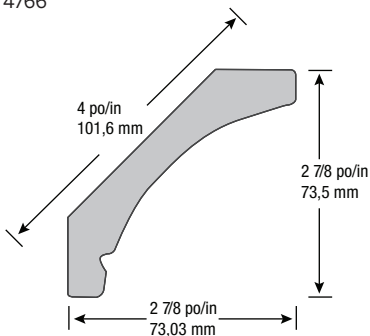

* Artika / Rain **Min. 2 boîtes / Min. 2 boxes

ACCESSOIRES DE POLYESTER / POLYESTER ACCESSORIES

Ogee concave / Concave O'GEE
4766

Cache-néon / Light Valance
4022

Spécifications / Specifications

- Centre en MDF / MDF core
- Longueur des moules 2,70m / 109 po / Moulding length 2.70 m / 109 in