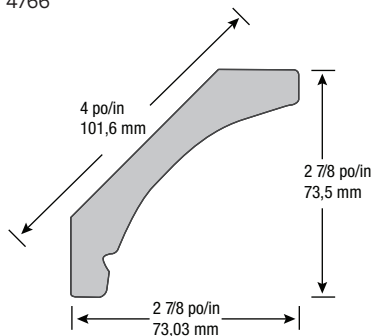

LEGN0	Portes / Doors			Moules / Mouldings	
	Polyester			4766	4022 et 4766
	Tendance 45/90	Allegra	Fusion	En inventaire / In stock	Commande spéciale /Special order**
L02	SABBIA	P	P	P	●
L04	ONTANO	P	P	P	●
L05	ALNO	P	P	P	●
L10	FORMOSA	P	P	P	●
L14	LARA	P	P	P	●
L16	PARISIENNE	P	P	P	●
L29	NATURAL MARRONE	P	P	P	●
L30	EVENING NOTTE	P	P	P	●
L31	WHITE NEBBIA	P	P	P	●
L33	SEROTINA	P	P	P	●
L34	JASPER	P	P	P	●
L35	KIRSCHÉ	P	P	P	●

ARTIKA / RAIN	Portes / Doors			Moules / Mouldings	
	Polyester			4766	4022 et 4766
	Tendance 45/90	Allegra	Fusion	En inventaire / In stock	Commande spéciale /Special order**
G86	GRIGIO NOTTE (ARTIKA)	P	P	P	●
G87	CANNELA RUSTIK (ARTIKA)	P	P	P	●
G91	CARMELO MIST (ARTIKA)	P	P	P	●
043	PEARL WHITE	P	P	P	●
596	MORNING FOG (ARTIKA)	P	P	P	●

* Artika / Rain **Min. 2 boites / Min. 2 boxes

ACCESSOIRES DE POLYESTER / POLYESTER ACCESSORIES

Ogee concave / Concave O'GEE
4766