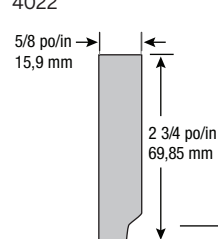

### Spécifications / Specifications

- Centre en MDF / MDF core
- Longueur des moules 2,70m / 109 po / Moulding length 2.70 m / 109 in